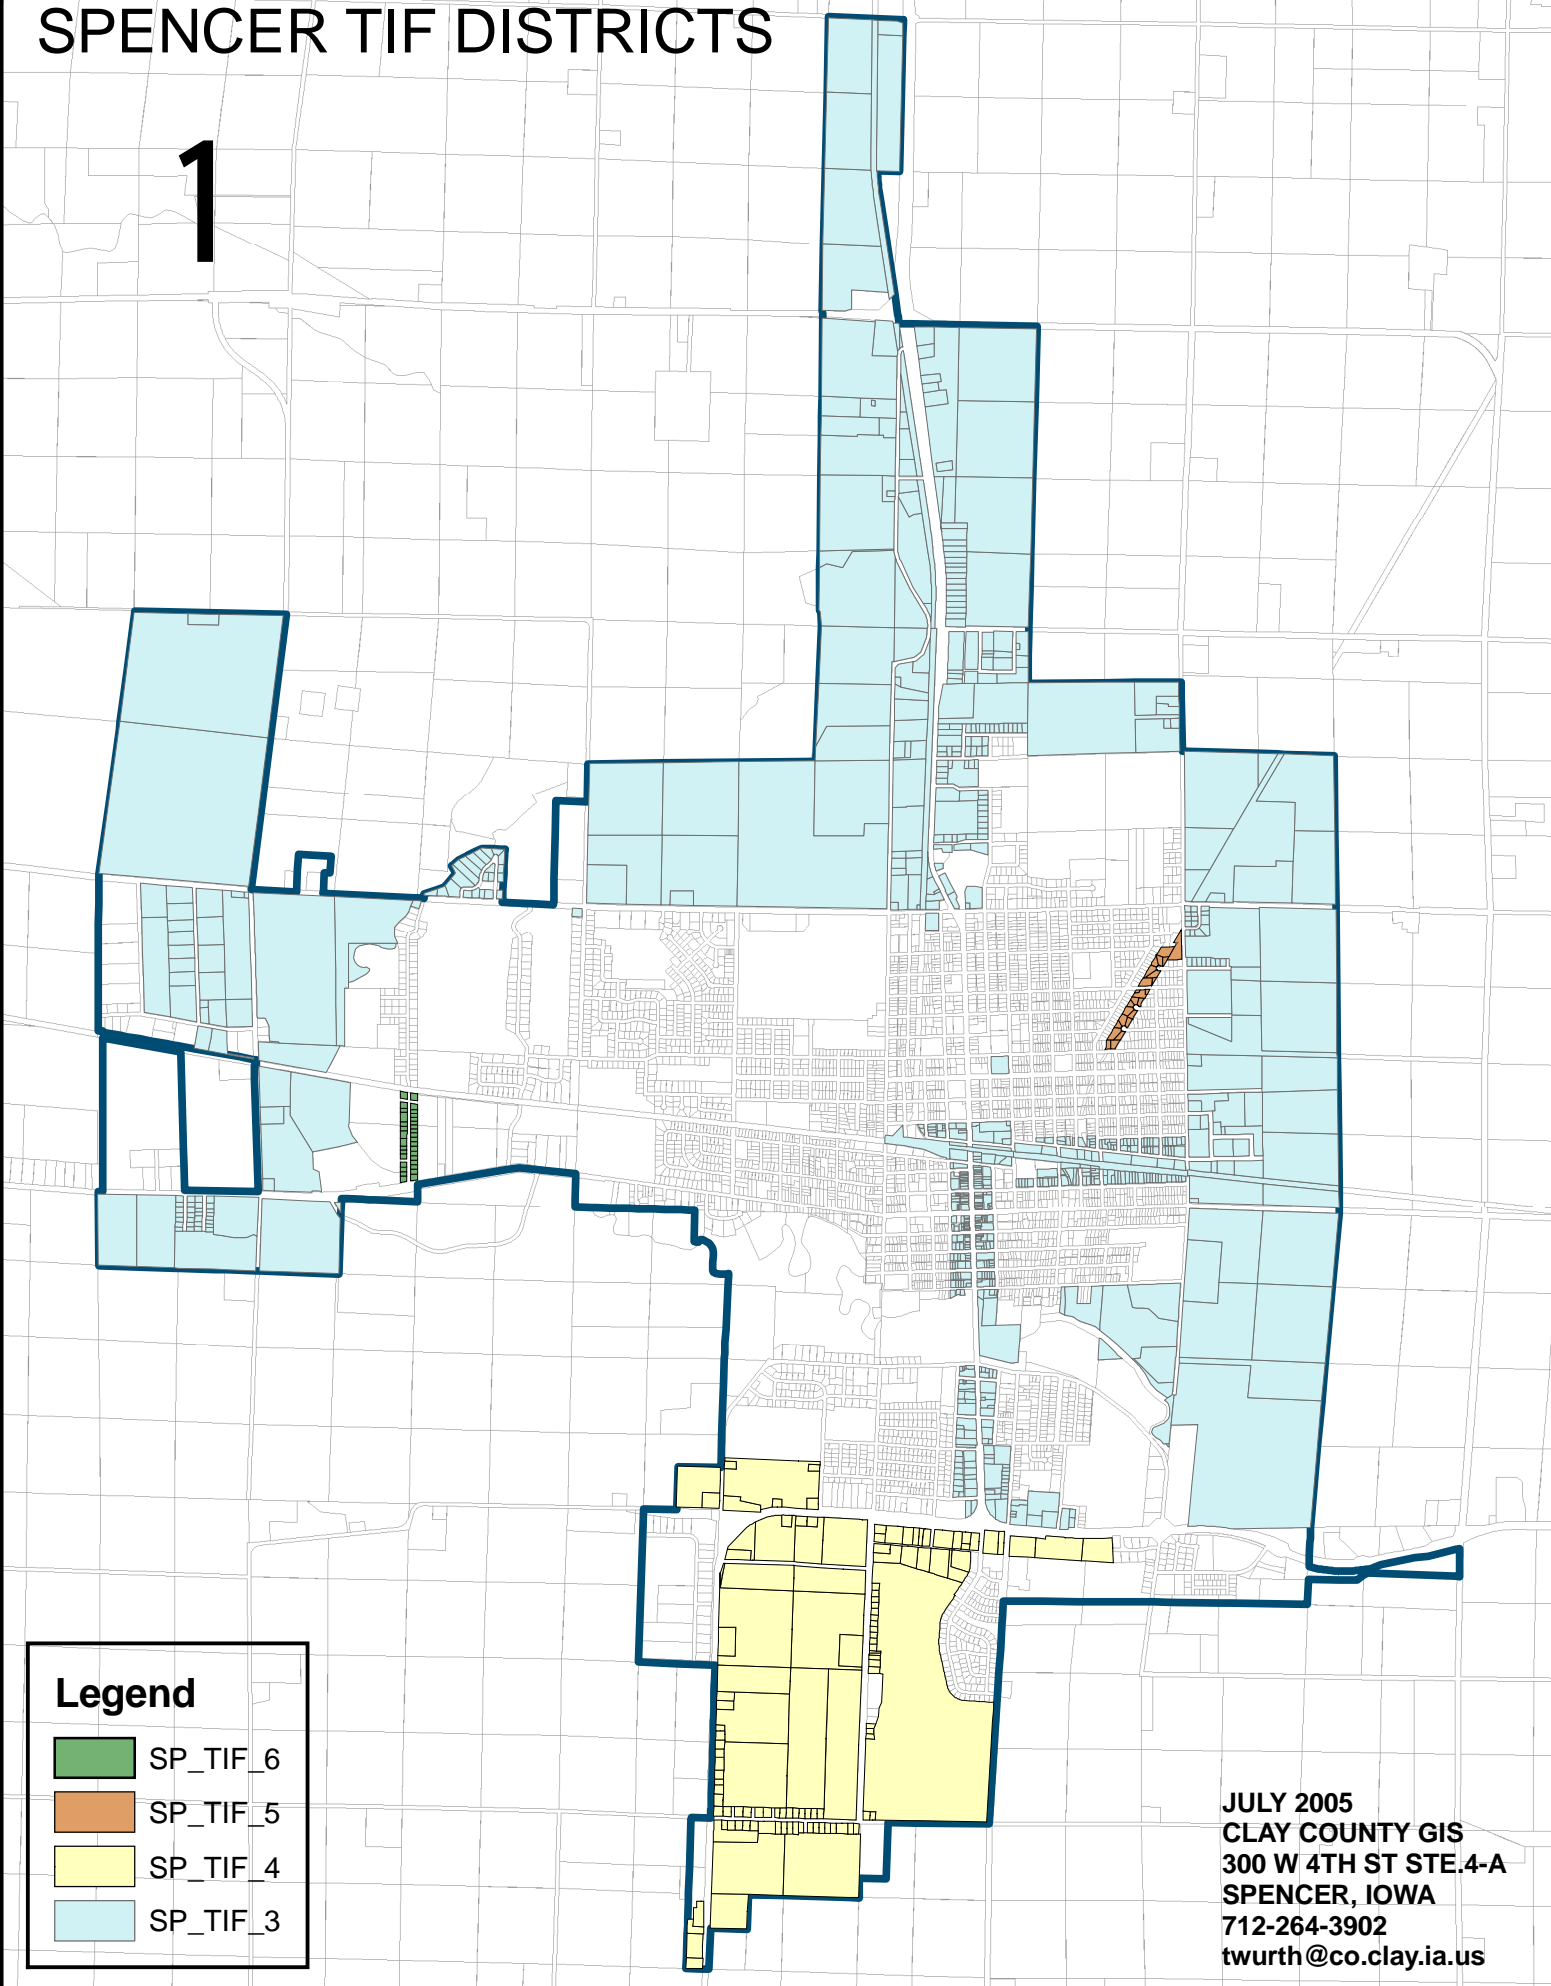

SPENCER TIF DISTRICTS

1

Legend

-  SP_TIF_6
-  SP_TIF_5
-  SP_TIF_4
-  SP_TIF_3

JULY 2005
CLAY COUNTY GIS
300 W 4TH ST STE.4-A
SPENCER, IOWA
712-264-3902
twurth@co.clay.ia.us